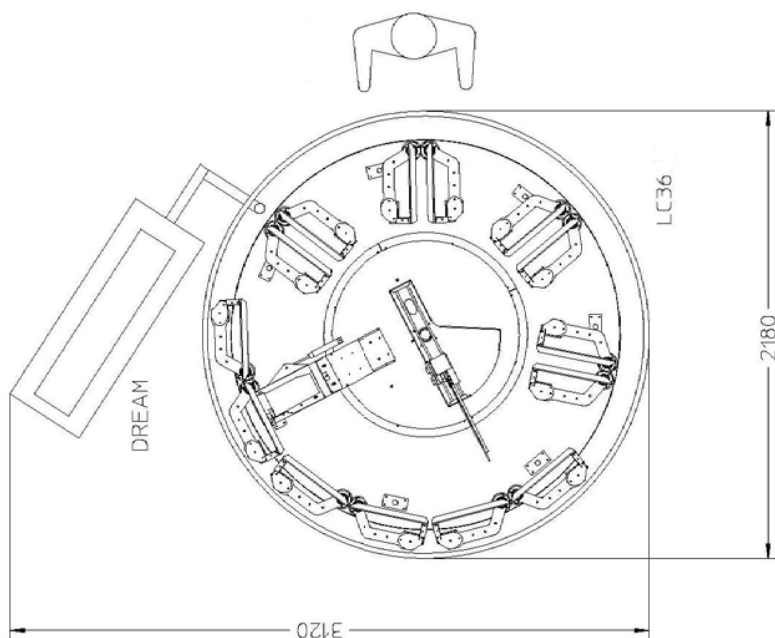

MACCHINE AUSILIARIE

LC36 SP/DP

Voci	Valori
Dimensioni	Ø 2.200 x 2.100 (h) mm
Teste di cucitura	Nr. 1 Union Special 9M
Forme	Nr. 7 - 360 mm
Pressione aria	6 bar
Consumo aria	200 NI/min
Potenza assorbita	3,7 Kw
Tempo di ciclo	4,5 Sec.
Produzione massima	66 Dz/hr (pair)

Caratteristiche
Nr. 7 forme con sistema di chiusura elettromagnetico
La barra elettrica esterna per il comando di apertura forme facilita le operazioni di manutenzione
Stazione di caricamento libera da ingombri e predisposta per accogliere fino a 2 operatori
Doppio posizionatore (DP) per il corretto allineamento degli elastici e del cavallo o singolo posizionatore (SP) per i soli elastici
Possibilità di collegamento alla macchina cucipunte
Sistema per lo scarico dei prodotti non correttamente posizionati (solo con DP)

Applicazioni: Underwear, Sportswear, Swimwear, Medical Textiles, Technical Textiles.